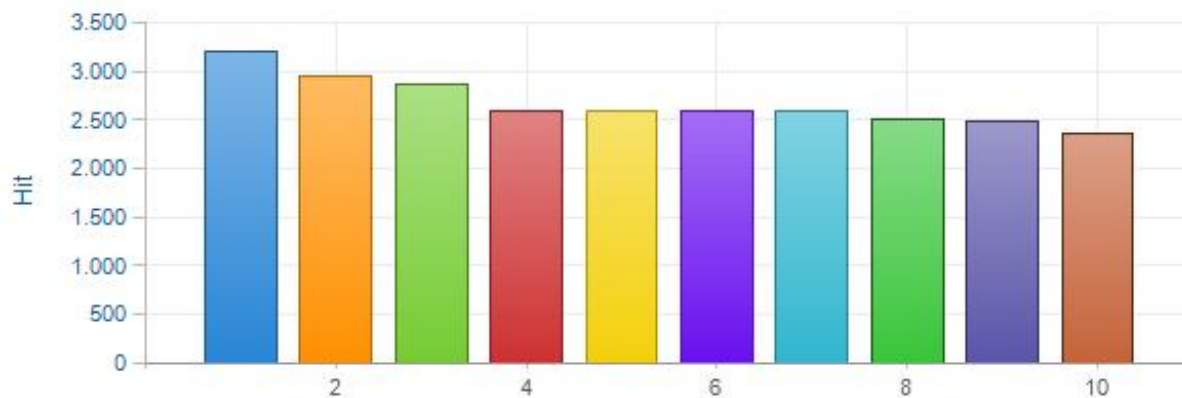

Top Dynamic Pages

Intervallo di Tempo: 01/05/2015 a 31/05/2015

	Pagina	Visualizzazioni Pagina	Visite	Banda
1.	/registro_elettronico/registro_elettronico.php	2.096 19,26%	1.700 24,49%	136,0 MB 21,42%
2.	/bacheca/bachecautenti.php	1.861 17,10%	1.527 22,00%	146,4 MB 23,07%
3.	/index.php	614 5,64%	438 6,31%	42,6 MB 6,71%
4.	/moodle/login/index.php	394 3,62%	70 1,01%	3,5 MB 0,56%
5.	/moodle/course/view.php	393 3,61%	62 0,89%	25,3 MB 3,99%
6.	/documenti/albo/alboutenti.php	349 3,21%	157 2,26%	24,0 MB 3,78%
7.	/sito_itis/utilita/esami%20di%20stato /prove_esami_stato.php	341 3,13%	277 3,99%	24,4 MB 3,85%
8.	/moodle/calendar/overlib.cfg.php	222 2,04%	59 0,85%	0,0 MB 0,01%
9.	/news/orario/orario.php	198 1,82%	160 2,31%	12,7 MB 2,00%
10.	/utilita/libri_testo/libri_testo.php	193 1,77%	45 0,65%	13,7 MB 2,15%
Altri Elementi (206)		4.221	2.446	206,7 MB
Total		10.882	6.941	635,4 MB

Top Images

Intervallo di Tempo: 01/05/2015 a 31/05/2015

	Immagine	Hit	Visite	Banda
1.	/news/avvisi/questionario_docenti.png	3.194 3,24%	2.860 3,18%	88,1 MB 2,43%
2.	/news/eventi/scuola_lavoro.png	2.942 2,98%	2.651 2,95%	263,1 MB 7,27%
3.	/news/eventi/gelateria_lyer_corso_base_2015.png	2.860 2,90%	2.603 2,89%	39,3 MB 1,08%
4.	/esami_stato/miur.jpg	2.596 2,63%	2.318 2,58%	116,8 MB 3,23%
5.	/news/eventi/miur.jpg	2.594 2,63%	2.292 2,55%	116,1 MB 3,21%
6.	/attivita_pof/2014_2015/drone/droneicona.jpg	2.593 2,63%	2.325 2,58%	27,4 MB 0,76%
7.	/autovalutazione/autovalutazione_1.gif	2.586 2,62%	2.310 2,57%	43,2 MB 1,19%
8.	/news/eventi/quality_tour_2.jpg	2.502 2,53%	2.206 2,45%	50,8 MB 1,40%
9.	/attivita_pof/2014_2015/expo_2015/logoexpo.png	2.480 2,51%	2.222 2,47%	26,6 MB 0,74%
10.	/inc/logo_robocup_junior.png	2.352 2,38%	2.091 2,32%	147,6 MB 4,08%
Altri Elementi (1.066)		72.029	66.076	2.702,2 MB
Total		98.728	89.954	3.621,2 MB