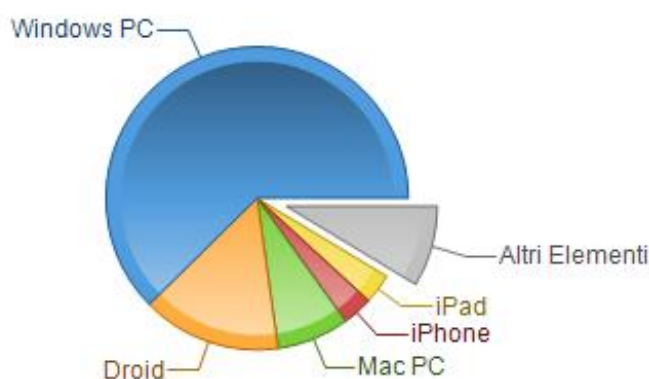

Browser	Visualizzazioni		Visite		Hit		Banda	
		Pagina							
1.	Google Chrome	6.477	44,66%	2.976	43,06%	54.167	40,73%	3.930,8 MB	48,11%
2.	Firefox	3.770	25,99%	1.253	18,13%	21.151	15,90%	1.356,3 MB	16,60%
3.	Internet Explorer	1.811	12,49%	880	12,73%	21.739	16,35%	911,3 MB	11,15%
4.	Safari	1.260	8,69%	878	12,70%	19.156	14,40%	1.086,1 MB	13,29%
5.	Android Webkit Browser	1.097	7,56%	688	9,96%	15.419	11,59%	816,8 MB	10,00%
6.	Opera	46	0,32%	38	0,55%	914	0,69%	11,5 MB	0,14%
7.	Sconosciuto	20	0,14%	137	1,98%	227	0,17%	53,3 MB	0,65%
8.	Microsoft Of ice	11	0,08%	13	0,19%	43	0,03%	0,0 MB	0,00%
9.	Mozilla-Based	6	0,04%	16	0,23%	52	0,04%	1,8 MB	0,02%
10.	Nessun User Agent (mascherato)	4	0,03%	18	0,26%	38	0,03%	1,2 MB	0,01%
Altri Elementi (2)		2		14		93		2,4 MB	
Total		14.504		6.911		132.999		8.171,4 MB	

Devices

Intervallo di Tempo: 01/05/2015 a 31/05/2015

	Device	Visualizzazioni Pagina		Visite		Hit		Banda	
1.	Windows PC	9.029	62,25%	3.807	55,09%	67.652	50,87%	4.983,2 MB	60,99%
2.	Droid	2.158	14,88%	1.478	21,39%	29.928	22,50%	1.477,6 MB	18,08%
3.	Mac PC	1.123	7,74%	359	5,19%	5.991	4,50%	335,3 MB	4,10%
4.	iPhone	465	3,21%	352	5,09%	7.876	5,92%	442,1 MB	5,41%
5.	iPad	465	3,21%	256	3,70%	7.104	5,34%	386,9 MB	4,73%
6.	Samsung	427	2,94%	241	3,49%	5.226	3,93%	238,9 MB	2,92%
7.	Linux PC	385	2,65%	98	1,42%	1.180	0,89%	95,9 MB	1,17%
8.	Nokia	372	2,56%	229	3,31%	7.139	5,37%	152,2 MB	1,86%
9.	Sconosciuto	48	0,33%	56	0,81%	252	0,19%	30,3 MB	0,37%
Altri Elementi (4)		16		23		169		7,9 MB	
Total		14.504		6.911		132.999		8.171,4 MB