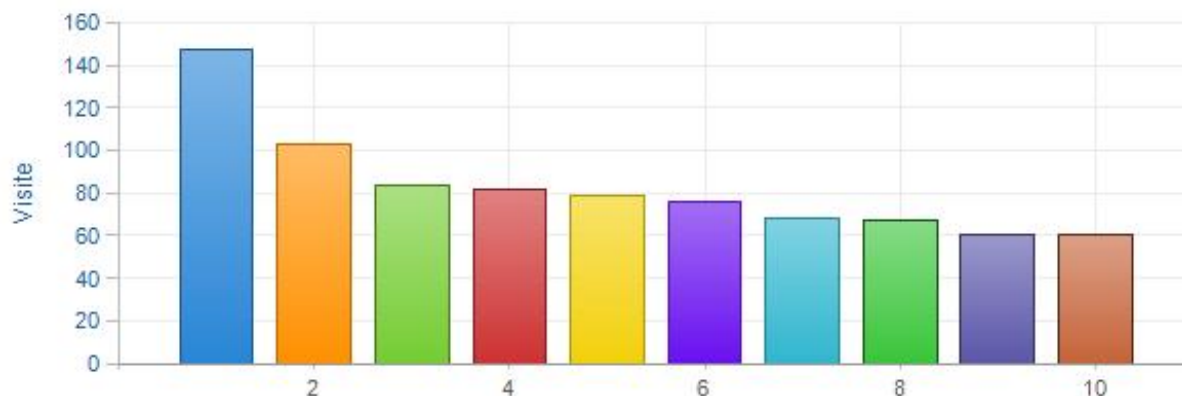

Directory	Visualizzazioni Pagina		Hit		Banda	
1.	/	3.770	25,99%	5.971	4,49%	262,1 MB	3,21%
2.	/registro_elettronico/	2.096	14,45%	2.985	2,24%	914,2 MB	11,19%
3.	/bacheca/	1.885	13,00%	9.522	7,16%	362,3 MB	4,43%
4.	/moodle/course/	808	5,57%	808	0,61%	31,2 MB	0,38%
5.	/moodle/login/	600	4,14%	600	0,45%	4,3 MB	0,05%
6.	/moodle/	396	2,73%	396	0,30%	9,6 MB	0,12%
7.	/documenti/albo/	349	2,41%	913	0,69%	32,8 MB	0,40%
8.	/sito_itis/utilita/esami%20di%20stato/	341	2,35%	1.064	0,80%	32,0 MB	0,39%
9.	/moodle/calendar/	224	1,54%	224	0,17%	0,1 MB	0,00%
10.	/news/orario/	198	1,37%	353	0,27%	14,9 MB	0,18%
Altri Elementi (413)		3.837		110.163		6.507,9 MB	
Total		14.504		132.999		8.171,4 MB	

Top Documents

Intervallo di Tempo: 01/05/2015 a 31/05/2015

	Documento	Hit		Visite		Banda	
1.	/bacheca/allegatibacheca/386-convocazione_consigli_di_classe_maggio_2015.pdf	172	3,64%	147	3,54%	28,2 MB	1,68%
2.	/bacheca/allegatibacheca/402-avviso_collegio_docenti_18_maggio_2015.pdf	122	2,58%	103	2,48%	6,2 MB	0,37%
3.	/bacheca/allegatibacheca/410-calendario_scrutini_classi_terze_sedi_ipsedoc_ipsia.pdf	95	2,01%	84	2,03%	4,8 MB	0,29%
4.	/bacheca/allegatibacheca/417-calendario_scrutini_retti_ica.pdf	98	2,08%	82	1,98%	20,6 MB	1,23%
5.	/news/esami/calendario_esami_preliminari_privatisti_2015.pdf	92	1,95%	79	1,90%	22,5 MB	1,34%
6.	/sito_itis/utilita/esami%20di%20stato/elettrotecnica/2009_impianti_soluzione2.pdf	88	1,86%	76	1,83%	43,4 MB	2,59%
Altri Elementi (587)		3.763		3.321		1.526,0 MB	
Total		4.720		4.147		1.675,9 MB