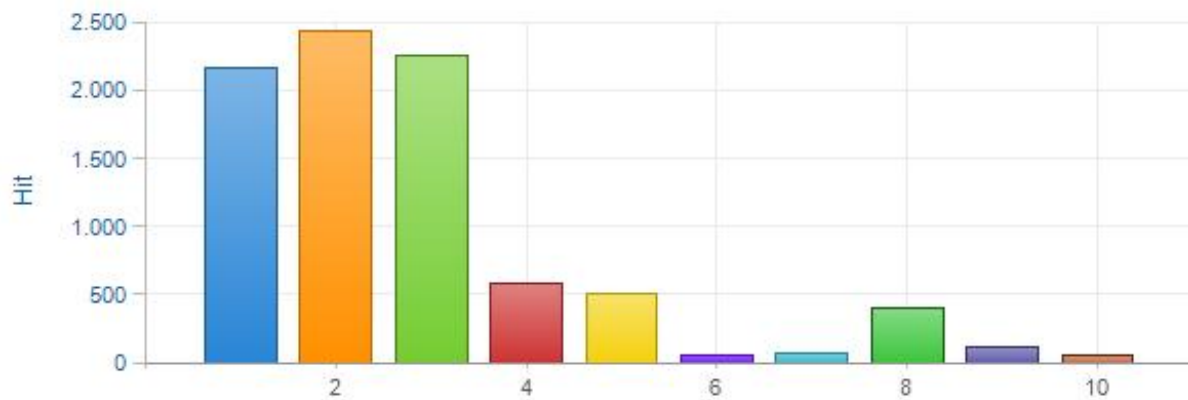

Spider	Visualizzazioni Pagina	Hit	Banda
1. Majestic 12 Bot	2.085 41,23%	2.173 24,65%	97,3 MB 8,89%
2. Bingbot	921 18,21%	2.437 27,64%	485,5 MB 44,37%
3. Googlebot	857 16,95%	2.262 25,66%	291,7 MB 26,66%
4. Unknown Bot	536 10,60%	577 6,54%	54,5 MB 4,98%
5. AhrefsBot	494 9,77%	499 5,66%	32,6 MB 2,98%
6. Yahoo! Slurp	41 0,81%	60 0,68%	4,0 MB 0,37%
7. Baiduspider	38 0,75%	74 0,84%	22,7 MB 2,07%
8. MSNbot	32 0,63%	398 4,51%	90,5 MB 8,27%
9. Yandex Spider	21 0,42%	118 1,34%	7,1 MB 0,64%
10. Exabot	10 0,20%	60 0,68%	2,3 MB 0,21%
Altri Elementi (9)	22	158	6,7 MB
Total	5.057	8.816	1.095,0 MB