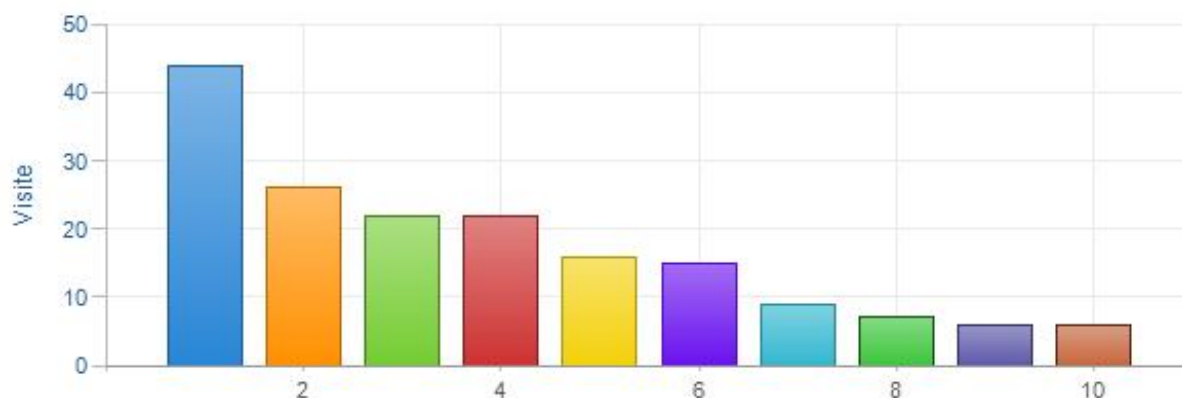

Documento	Hit		Visite		Banda	
7.	/bacheca/allegatibacheca/398-avviso_docenti_sospensione_pausa_ricreativa.pdf	75	1,59%	68	1,64%	2,5 MB	0,15%
8.	/aggiornamentodocenti/materiali_didattici/mediazione_con_litti/mediazione%20con_litti-ciurlialucatello.pdf	75	1,59%	67	1,62%	3,3 MB	0,19%
9.	/bacheca/allegatibacheca/401-convocazione_commissione_esami_di_qualifica_2015.pdf	67	1,42%	60	1,45%	3,6 MB	0,21%
10.	/bacheca/allegatibacheca/414-calendario_scrutini.pdf	73	1,55%	60	1,45%	14,8 MB	0,88%
Altri Elementi (587)		3.763		3.321		1.526,0 MB	
Total		4.720		4.147		1.675,9 MB	

Top Downloads

Intervallo di Tempo: 01/05/2015 a 31/05/2015

	Download	Hit		Visite		Banda	
1.	/registro_elettronico/scrutinio_coordinatore.exe	62	14,94%	44	13,58%	467,7 MB	25,05%
2.	/modulistica/modulisticariservata/allegati_po_2.1_programmazione_didattica/programma_svolto.doc	35	8,43%	26	8,02%	4,5 MB	0,24%
3.	/documenti/albo/allegatialbo/160-graduatoria_interna_de_iniziativa_docenti_itt.zip	30	7,23%	22	6,79%	9,5 MB	0,51%
4.	/documenti/albo/allegatialbo/161-graduatorie_provvisorie_ata.zip	32	7,71%	22	6,79%	16,6 MB	0,89%
5.	/documenti/albo/allegatialbo/160-graduatoria_interna_de_iniziativa_docenti_ipsia.zip	17	4,10%	16	4,94%	2,7 MB	0,14%
6.	/modulistica/modulisticariservata/allegati_po_4.1_gestione_attivita_didattica/al_4.1.1_scheda_rilevazione_inale_del_docente.doc	18	4,34%	15	4,63%	1,0 MB	0,05%
7.	/esami_stato/miur_ii_prova_tecnici.zip	16	3,86%	9	2,78%	160,1 MB	8,57%
8.	/modulistica/modulisticariservata/allegati_po_2.1_programmazione_didattica/al_2.1.2_modulo_programmazione_disciplinare.doc	9	2,17%	7	2,16%	0,5 MB	0,03%
Altri Elementi (86)		178		151		1.183,2 MB	
Total		415		324		1.867,3 MB