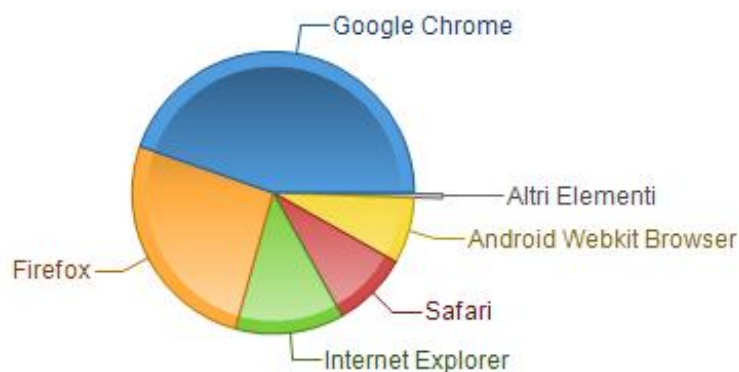

Browsers

Intervallo di Tempo: 01/05/2015 a 31/05/2015

Browser	Visualizzazioni Pagina	Visite	Hit	Banda