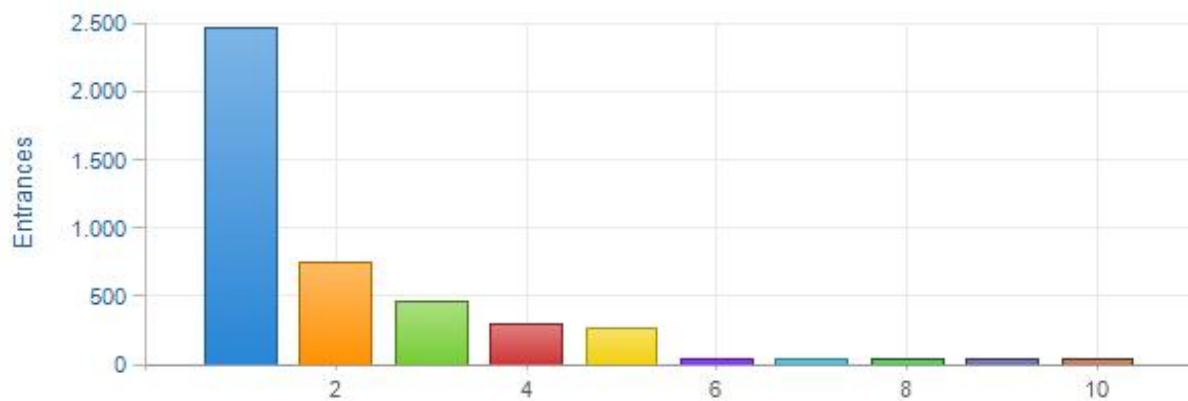

File	Hit	Visite	Banda
2.	/	3.104 2,33%	2.544 2,17%	217,2 MB 2,66%
3.	/news/eventi/scuola_lavoro.png	2.942 2,21%	2.651 2,26%	263,1 MB 3,22%
4.	/news/eventi/gelateria_lyer_corso_base_2015.png	2.860 2,15%	2.603 2,22%	39,3 MB 0,48%
5.	/esami_stato/miur.jpg	2.596 1,95%	2.318 1,97%	116,8 MB 1,43%
6.	/news/eventi/miur.jpg	2.594 1,95%	2.292 1,95%	116,1 MB 1,42%
7.	/attivita_pof/2014_2015/drone/droneicona.jpg	2.593 1,95%	2.325 1,98%	27,4 MB 0,34%
8.	/autovalutazione/autovalutazione_1.gif	2.586 1,94%	2.310 1,97%	43,2 MB 0,53%
9.	/news/eventi/quality_tour_2.jpg	2.502 1,88%	2.206 1,88%	50,8 MB 0,62%
10.	/attivita_pof/2014_2015/expo_2015/logoexpo.png	2.480 1,86%	2.222 1,89%	26,6 MB 0,33%
Altri Elementi (2.119)		105.548	93.107	7.182,9 MB
Total		132.999	117.438	8.171,4 MB

Entry Pages

Intervallo di Tempo: 01/05/2015 a 31/05/2015

	Pagina	Entrances	Visualizzazioni Pagina	Entrance %
1.	/	2.470 52,32%	2.716 27,80%	90,94%
2.	/registro_elettronico/registro_elettronico.php	751 15,91%	1.813 18,56%	41,42%
3.	/bacheca/bachecautenti.php	454 9,62%	1.628 16,66%	27,89%
4.	/index.php	299 6,33%	515 5,27%	58,06%
5.	/sito_itis/utilita/esami%20di%20stato/prove_esami_stato.php	268 5,68%	277 2,84%	96,75%
6.	/documenti/moodle/moodle.php	45 0,95%	91 0,93%	49,45%
7.	/sito_itis/index.php	41 0,87%	114 1,17%	35,96%
8.	/documenti/verbali_collegio/verbali_collegio.php	41 0,87%	62 0,63%	66,13%
Altri Elementi (193)		282	2.347	12,02%
Total		4.721	9.770	48,32%