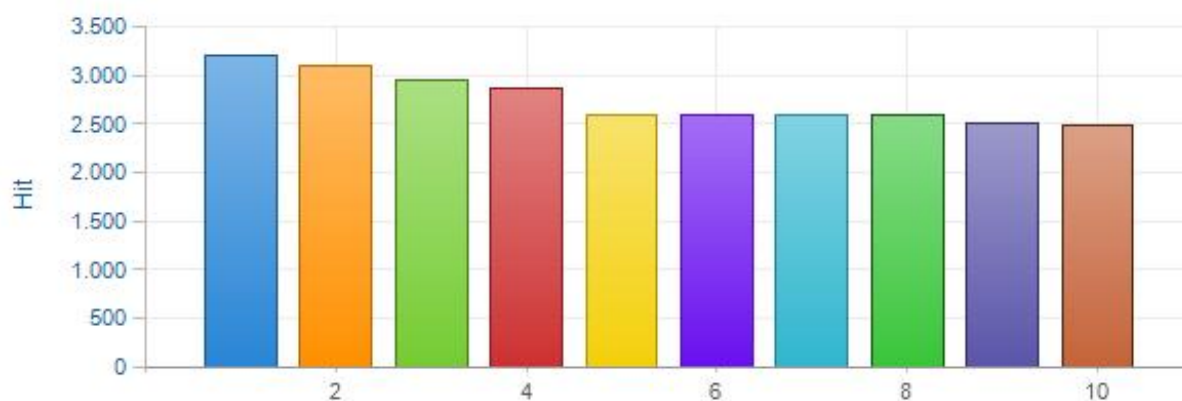

Top Files

Intervallo di Tempo: 01/05/2015 a 31/05/2015

	File	Hit	Visite	Banda
1.	/news/avvisi/questionario_docenti.png	3.194 2,40%	2.860 2,44%	88,1 MB 1,08%
Altri Elementi (2.119)		105.548	93.107	7.182,9 MB
Total		132.999	117.438	8.171,4 MB