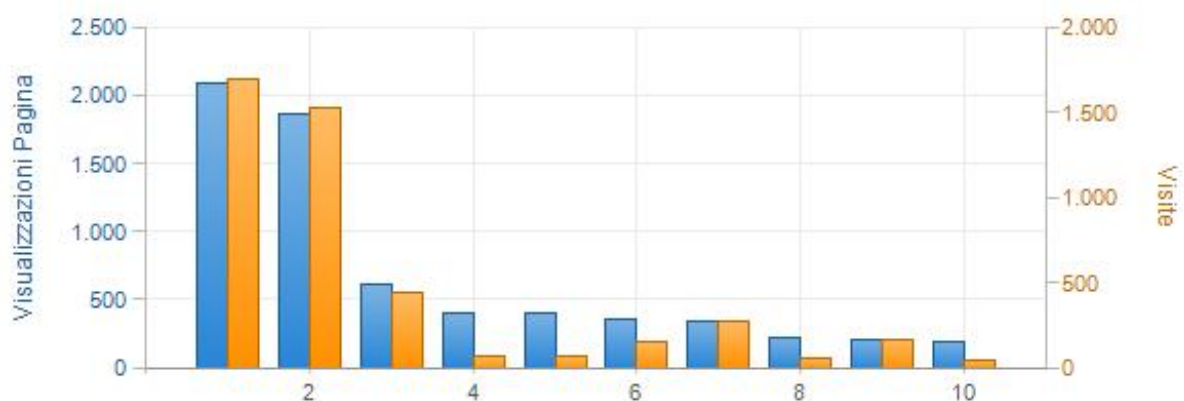

Download	Hit	Visite	Banda
9.	/esami_stato/miur_ii_prova_professionali.zip	9 2,17%	6 1,85%	20,8 MB 1,11%
10.	/modulistica/modulisticariservata/moduli_vari /dichiarazione_servizi_soprannumerari_2012-13.doc	9 2,17%	6 1,85%	0,7 MB 0,04%
Altri Elementi (86)		178	151	1.183,2 MB
Total		415	324	1.867,3 MB

Top Dynamic Pages

Intervallo di Tempo: 01/05/2015 a 31/05/2015

	Pagina	Visualizzazioni Pagina	Visite	Banda
1.	/registro_elettronico/registro_elettronico.php	2.096 19,26%	1.700 24,49%	136,0 MB 21,42%
2.	/bacheca/bachecautenti.php	1.861 17,10%	1.527 22,00%	146,4 MB 23,07%
3.	/index.php	614 5,64%	438 6,31%	42,6 MB 6,71%
4.	/moodle/login/index.php	394 3,62%	70 1,01%	3,5 MB 0,56%
5.	/moodle/course/view.php	393 3,61%	62 0,89%	25,3 MB 3,99%
6.	/documenti/albo/alboutenti.php	349 3,21%	157 2,26%	24,0 MB 3,78%
7.	/sito_itis/utilita/esami%20di%20stato /prove_esami_stato.php	341 3,13%	277 3,99%	24,4 MB 3,85%
8.	/moodle/calendar/overlib.cfg.php	222 2,04%	59 0,85%	0,0 MB 0,01%
9.	/news/orario/orario.php	198 1,82%	160 2,31%	12,7 MB 2,00%
10.	/utilita/libri_testo/libri_testo.php	193 1,77%	45 0,65%	13,7 MB 2,15%
Altri Elementi (206)		4.221	2.446	206,7 MB
Total		10.882	6.941	635,4 MB

Top Images

Intervallo di Tempo: 01/05/2015 a 31/05/2015