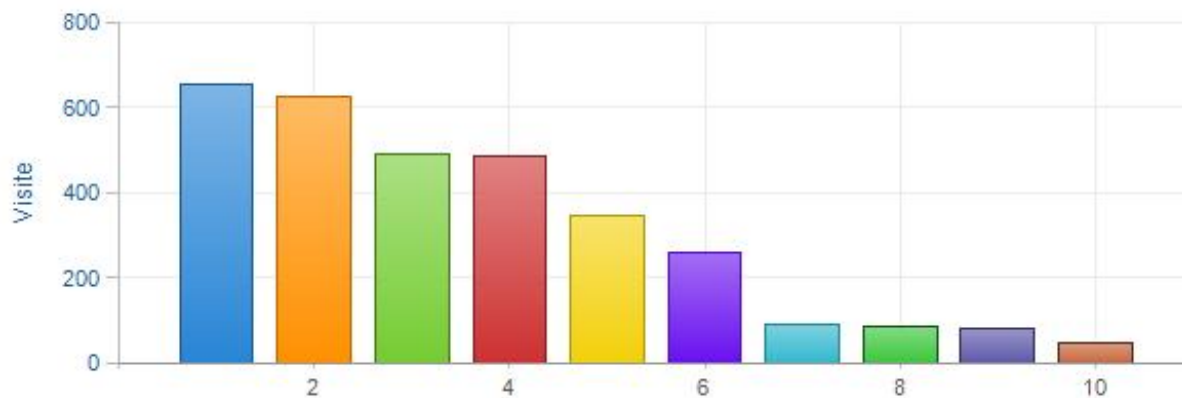

Exit Pages

Intervallo di Tempo: 01/05/2015 a 31/05/2015

	Pagina	Exits	Visualizzazioni Pagina	Exit %
1.	/registro_elettronico/registro_elettronico.php	1.476 31,26%	1.813 18,56%	81,41%
2.	/bacheca/bachecautenti.php	1.110 23,51%	1.628 16,66%	68,18%
3.	/	717 15,19%	2.716 27,80%	26,40%
4.	/sito_itis/utilita/esami%20di%20stato/prove_esami_stato.php	268 5,68%	277 2,84%	96,75%
5.	/index.php	139 2,94%	515 5,27%	26,99%
6.	/documenti/albo/alboutenti.php	99 2,10%	169 1,73%	58,58%
7.	/news/orario/orario.php	94 1,99%	168 1,72%	55,95%
8.	/contatti/contatti.php	76 1,61%	106 1,08%	71,70%
9.	/modulistica/modulisticariservata/index.php	44 0,93%	93 0,95%	47,31%
10.	/documenti/moodle/moodle.php	43 0,91%	91 0,93%	47,25%
Altri Elementi (193)		655	2.194	29,85%
Total		4.721	9.770	48,32%

Paths

Intervallo di Tempo: 01/05/2015 a 31/05/2015

Percorso		Visite
1.	/	654 13,85%
2.	/registro_elettronico/registro_elettronico.php	625 13,24%
3.	/ /bacheca/bachecaautenti.php	492 10,42%
4.	/ /registro_elettronico/registro_elettronico.php	487 10,32%
5.	/bacheca/bachecaautenti.php	346 7,33%
6.	/sito_itis/utilita/esami%20di%20stato/prove_esami_stato.php	260 5,51%
7.	/index.php	89 1,89%
8.	/ /bacheca/bachecaautenti.php /registro_elettronico/registro_elettronico.php	83 1,76%
9.	/index.php /registro_elettronico/registro_elettronico.php	80 1,69%
10.	/registro_elettronico/registro_elettronico.php /bacheca/bachecaautenti.php	44 0,93%
Altri Elementi (770)		1.561
Total		4.721