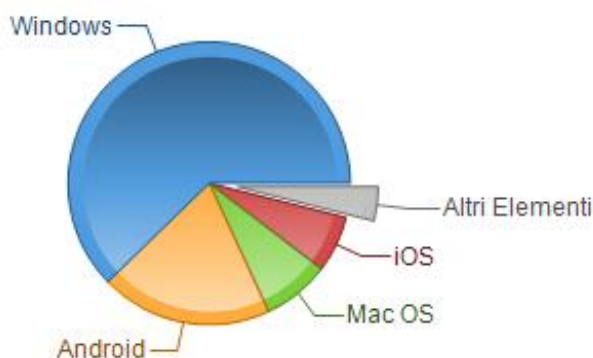

Devices

Intervallo di Tempo: 01/05/2015 a 31/05/2015

	Device	Visualizzazioni Pagina		Visite		Hit		Banda	
1.	Windows PC	9.029	62,25%	3.807	55,09%	67.652	50,87%	4.983,2 MB	60,99%
2.	Droid	2.158	14,88%	1.478	21,39%	29.928	22,50%	1.477,6 MB	18,08%
3.	Mac PC	1.123	7,74%	359	5,19%	5.991	4,50%	335,3 MB	4,10%
4.	iPhone	465	3,21%	352	5,09%	7.876	5,92%	442,1 MB	5,41%
5.	iPad	465	3,21%	256	3,70%	7.104	5,34%	386,9 MB	4,73%
6.	Samsung	427	2,94%	241	3,49%	5.226	3,93%	238,9 MB	2,92%
7.	Linux PC	385	2,65%	98	1,42%	1.180	0,89%	95,9 MB	1,17%
8.	Nokia	372	2,56%	229	3,31%	7.139	5,37%	152,2 MB	1,86%
9.	Sconosciuto	48	0,33%	56	0,81%	252	0,19%	30,3 MB	0,37%
Altri Elementi (4)		16		23		169		7,9 MB	
Total		14.504		6.911		132.999		8.171,4 MB	

	Device	Visualizzazioni Pagina		Visite		Hit		Banda	
10.	Alcatel	16	0,11%	12	0,17%	482	0,36%	21,1 MB	0,26%
Altri Elementi (4)		16		23		169		7,9 MB	
Total		14.504		6.911		132.999		8.171,4 MB	

Operating Systems

Intervallo di Tempo: 01/05/2015 a 31/05/2015

	Operating System	Visualizzazioni Pagina		Visite		Hit		Banda	
1.	Windows	9.029	62,25%	3.785	54,77%	67.630	50,85%	4.982,9 MB	60,98%
2.	Android	2.852	19,66%	1.867	27,01%	41.260	31,02%	1.817,7 MB	22,25%
3.	Mac OS	1.123	7,74%	358	5,18%	5.990	4,50%	335,3 MB	4,10%
4.	iOS	935	6,45%	609	8,81%	15.025	11,30%	831,4 MB	10,17%
5.	Linux	385	2,65%	98	1,42%	1.180	0,89%	95,9 MB	1,17%
6.	Nokia	119	0,82%	86	1,24%	1.348	1,01%	66,8 MB	0,82%
7.	Sconosciuto	48	0,33%	55	0,80%	251	0,19%	30,0 MB	0,37%
8.	Windows Phone	5	0,03%	6	0,09%	180	0,14%	3,7 MB	0,05%
9.	Nessun User Agent (mascherato)	4	0,03%	18	0,26%	38	0,03%	1,2 MB	0,01%
10.	Symbian	4	0,03%	2	0,03%	67	0,05%	3,2 MB	0,04%
Altri Elementi (5)		0		27		30		3,5 MB	
Total		14.504		6.911		132.999		8.171,4 MB	