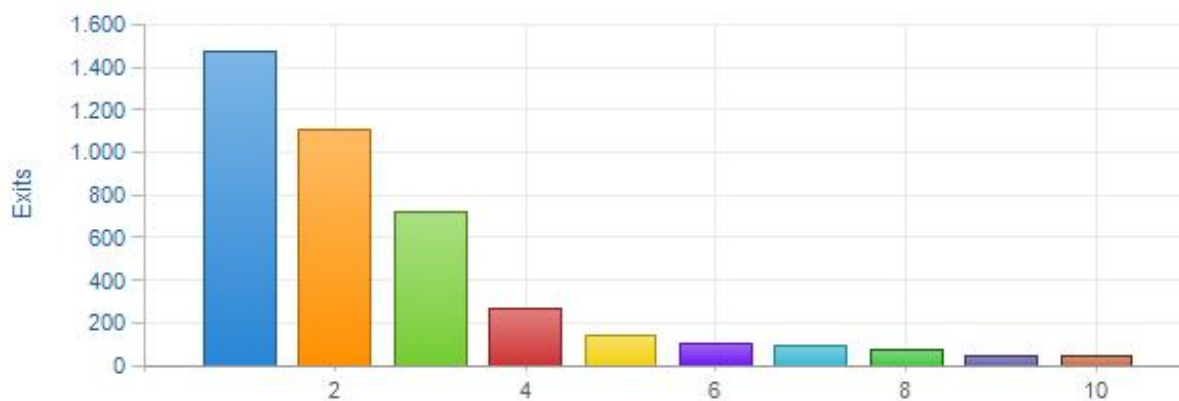

Pagina	Entrances	Visualizzazioni Pagina	Entrance %
9.	/documenti/albo/alboutenti.php	36 0,76%	169 1,73%	21,30%
10.	/sito_ipias/	34 0,72%	38 0,39%	89,47%
Altri Elementi (193)		282	2.347	12,02%
Total		4.721	9.770	48,32%

Exit Pages

Intervallo di Tempo: 01/05/2015 a 31/05/2015

	Pagina	Exits	Visualizzazioni Pagina	Exit %
1.	/registro_elettronico/registro_elettronico.php	1.476 31,26%	1.813 18,56%	81,41%
2.	/bacheca/bachecautenti.php	1.110 23,51%	1.628 16,66%	68,18%
3.	/	717 15,19%	2.716 27,80%	26,40%
4.	/sito_itis/utilita/esami%20di%20stato/prove_esami_stato.php	268 5,68%	277 2,84%	96,75%
5.	/index.php	139 2,94%	515 5,27%	26,99%
6.	/documenti/albo/alboutenti.php	99 2,10%	169 1,73%	58,58%
7.	/news/orario/orario.php	94 1,99%	168 1,72%	55,95%
8.	/contatti/contatti.php	76 1,61%	106 1,08%	71,70%
9.	/modulistica/modulisticariservata/index.php	44 0,93%	93 0,95%	47,31%
10.	/documenti/moodle/moodle.php	43 0,91%	91 0,93%	47,25%
Altri Elementi (193)		655	2.194	29,85%
Total		4.721	9.770	48,32%

Paths

Intervallo di Tempo: 01/05/2015 a 31/05/2015