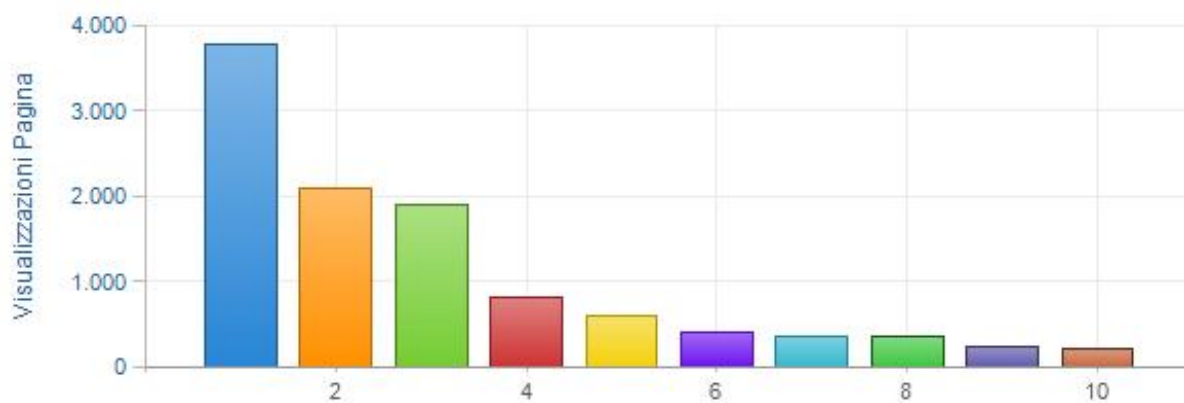

Top Pages

Intervallo di Tempo: 01/05/2015 a 31/05/2015

Pagina	Visualizzazioni		Visite		Banda	
	Pagina		Visite			
1. /	3.104	21,40%	2.544	26,30%	217,2 MB	25,28%
2. /registro_elettronico/registro_elettronico.php	2.096	14,45%	1.700	17,57%	136,0 MB	15,82%
3. /bacheca/bachecautenti.php	1.861	12,83%	1.527	15,79%	146,4 MB	17,04%
4. /index.php	614	4,23%	438	4,53%	42,6 MB	4,96%
5. /moodle/login/index.php	394	2,72%	70	0,72%	3,5 MB	0,41%
6. /moodle/course/view.php	393	2,71%	62	0,64%	25,3 MB	2,95%
7. /documenti/albo/alboutenti.php	349	2,41%	157	1,62%	24,0 MB	2,80%
8. /sito_itis/utilita/esami%20di%20stato/prove_esami_stato.php	341	2,35%	277	2,86%	24,4 MB	2,84%
9. /moodle/	309	2,13%	64	0,66%	6,6 MB	0,77%
10. /moodle/calendar/overlib.cfg.php	222	1,53%	59	0,61%	0,0 MB	0,01%
Altri Elementi (230)	4.821		2.775		233,6 MB	
Total	14.504		9.673		859,8 MB	

Top Directories

Intervallo di Tempo: 01/05/2015 a 31/05/2015

	Directory	Visualizzazioni Pagina		Hit		Banda	
1.	/	3.770	25,99%	5.971	4,49%	262,1 MB	3,21%
2.	/registro_elettronico/	2.096	14,45%	2.985	2,24%	914,2 MB	11,19%
3.	/bacheca/	1.885	13,00%	9.522	7,16%	362,3 MB	4,43%
4.	/moodle/course/	808	5,57%	808	0,61%	31,2 MB	0,38%
5.	/moodle/login/	600	4,14%	600	0,45%	4,3 MB	0,05%
6.	/moodle/	396	2,73%	396	0,30%	9,6 MB	0,12%
7.	/documenti/albo/	349	2,41%	913	0,69%	32,8 MB	0,40%
8.	/sito_itis/utilita/esami%20di%20stato/	341	2,35%	1.064	0,80%	32,0 MB	0,39%
9.	/moodle/calendar/	224	1,54%	224	0,17%	0,1 MB	0,00%
10.	/news/orario/	198	1,37%	353	0,27%	14,9 MB	0,18%
Altri Elementi (413)		3.837		110.163		6.507,9 MB	
Total		14.504		132.999		8.171,4 MB	