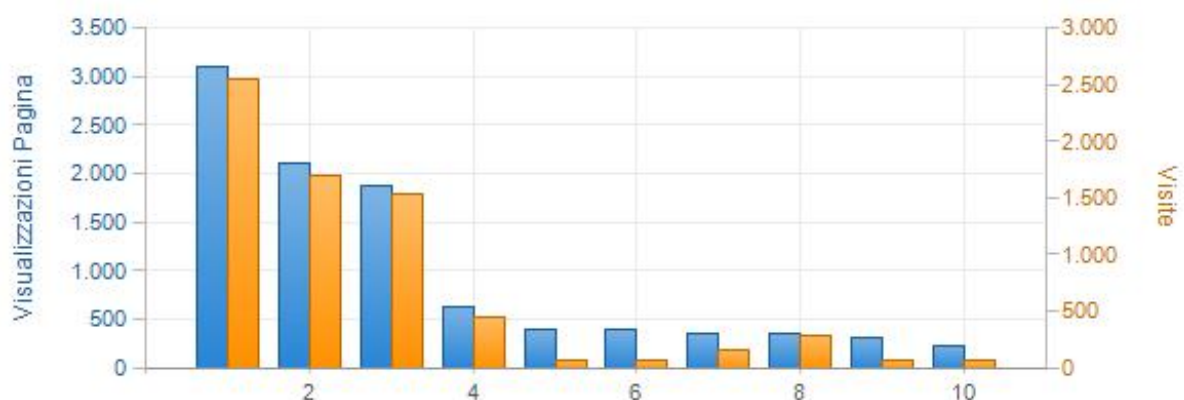

Top Pages

Intervallo di Tempo: 01/05/2015 a 31/05/2015

Pagina	Visualizzazioni		Visite		Banda	
	Pagina		Visite			
1. /	3.104	21,40%	2.544	26,30%	217,2 MB	25,28%
2. /registro_elettronico/registro_elettronico.php	2.096	14,45%	1.700	17,57%	136,0 MB	15,82%
3. /bacheca/bachecautenti.php	1.861	12,83%	1.527	15,79%	146,4 MB	17,04%
4. /index.php	614	4,23%	438	4,53%	42,6 MB	4,96%
5. /moodle/login/index.php	394	2,72%	70	0,72%	3,5 MB	0,41%
6. /moodle/course/view.php	393	2,71%	62	0,64%	25,3 MB	2,95%
7. /documenti/albo/alboutenti.php	349	2,41%	157	1,62%	24,0 MB	2,80%
8. /sito_itis/utilita/esami%20di%20stato/prove_esami_stato.php	341	2,35%	277	2,86%	24,4 MB	2,84%
9. /moodle/	309	2,13%	64	0,66%	6,6 MB	0,77%
10. /moodle/calendar/overlib.cfg.php	222	1,53%	59	0,61%	0,0 MB	0,01%
Altri Elementi (230)	4.821		2.775		233,6 MB	
Total	14.504		9.673		859,8 MB	